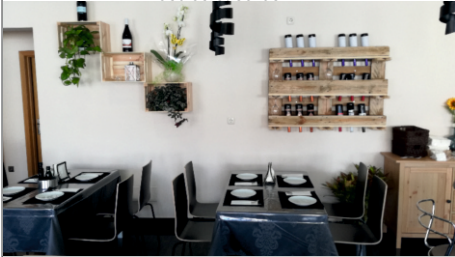

Restaurante en Cártama

Restaurante - Bar - Cafetería - Asador

Desayunos - Almuerzos - Tapas y Raciones - Comidas a la carta
Carnes a la brasa - Postres caseros - Celebraciones

Calle Goya, 1 - El Sexmo (Cártama)

952 42 05 70

www.agrupae.com/RestauranteGalvez

Restaurante en Cártama

www.agrupae.com/TabernaLosFogones

Desayunos - Menús diarios - Comidas a la Carta **951 203 634 / 608 311 629**
Tapas y Raciones - Almuerzos - Cenas C/. Sorolla, 19
Postres caseros Estación de Cártama

Restaurante en Cártama

Carnes a la Brasa - Embutido Ibérico
Avda. Andalucía, 35 *Ceramos los Martes*
Estación de Cártama (Málaga) **Tel.: 952 42 01 37**

Av. Andalucía, 35
Estación de Cártama

952 420 137

Restaurantes - Mesones - Cafeterías

Cafés - Comidas a la carta - Carnes y Pescados
Postres caseros - Carnes a la piedra

www.agrupae.com/MesonDeCarlos

Gana una Comida para 2 personas

www.agrupae.com

Realiza un consumo superior a 10€ en los restaurantes y establecimientos adheridos y participarás cada semana durante un año en los sorteos de vales por valor de **50€**.

Entra en www.agrupae.com busca los restaurantes y establecimientos con el icono y participa.