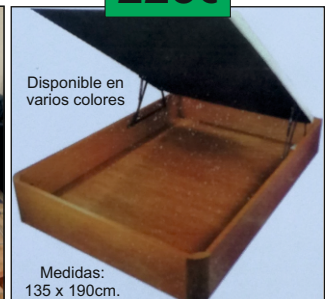

Canapé Gran Capacidad

Disponible en varios colores

225€

Medidas:
135 x 190cm.

Entrega gratuita en Alhaurín de la Torre (Consultar condiciones para entregas en otras localidades)

Descanso y Decoración en Alhaurín de la Torre

Muebles auxiliares, Descanso, Decoración y Forja

www.agrupae.com/aracoeli