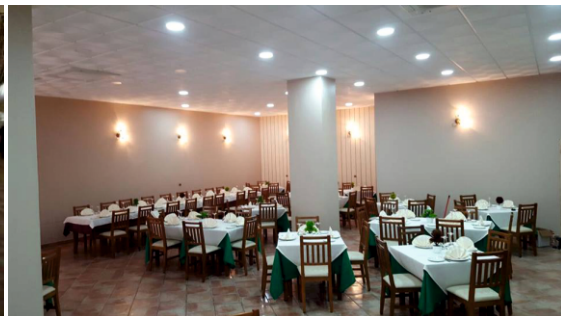

Estos Negocios y muchos más podrás encontrarlos en www.agrupae.com

Restaurante Manoli II

Calle Jacob, 7 - Campanillas **☎ 952 43 35 26**

Bar - Restaurante - Hostel - Apartamentos

Comidas a la carta - Carnes a la brasa - Pollos asados

Platos combinados - Hamburguesas

Desayunos - Menús diarios - Almuerzos - Cenas

Alojamiento y Habitaciones

www.agrupae.com/RestauranteManoli

Restaurante Casa Loli

Restaurante - Cafetería - Desayunos

Menús diarios - Comidas a la carta

Banquetes - Celebraciones y Eventos

Parque infantil - Salones climatizados

Polígono Industrial El Cerro, parcela, 1
junto a Pinturas Rebollo - Cártama

☎ 952 42 22 47 / 627 292 887

www.restaurantecasaloli.com