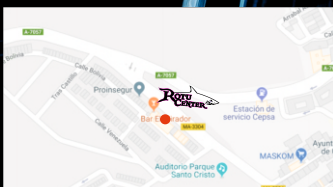

TU CENTRO DE ROTULACIÓN EN CÁRTAMA

CONTACTO:

951 20 33 22 - 722 79 59 34

ROTUCENTERCARTAMA@GMAIL.COM

C/ COLOMBIA Nº 19 CÁRTAMA (MÁLAGA)