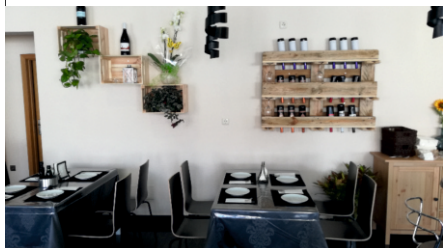

Av. Antonio Toré Toré, 16 bajo
Torre del Mar

☎ 952 542 537 / 630 534 957

Restaurantes - Bares
Comidas a la carta - Pescados - Ensaladas
Carnes - Almuerzos - Cenas
Comida franco-belga - Cervezas
www.agrupae.com/LaBrasserie

Gana una Comida para 2 personas

VALE de COMIDA para 2 **50€**

Valido para una Comida por valor de 50€ en el establecimiento indicado en este vale.

REGALO a Favor de: _____ Por valor de 50€.

Válido en el establecimiento. Válido hasta el 30/12/2020

AGRUPAE *Ofertas y Regueños en tu Ciudad*
www.agrupae.com