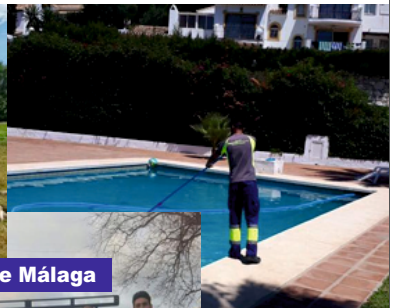

Atendemos en toda la Provincia de Málaga

Guadalservice
Multiservicios

Estos Negocios y muchos más podrás encontrarlos en www.agrupae.com

AcuaCar
STYLE WASH
Centro de limpieza integral del automóvil
y Mecánica Rápida
617 622 868